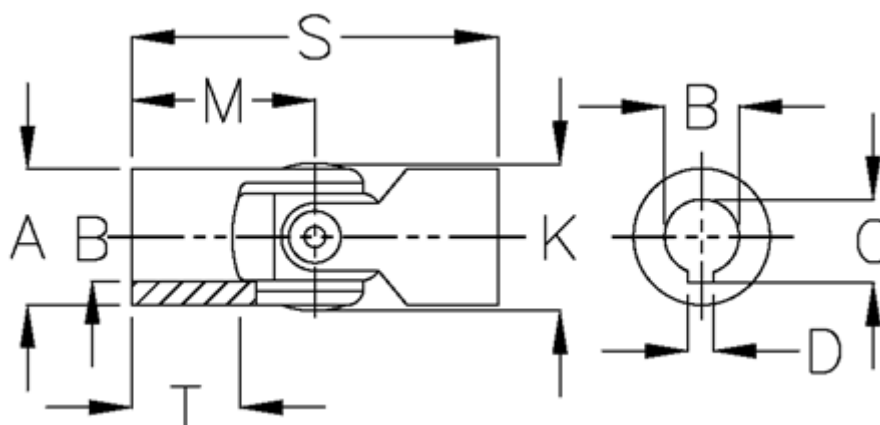

Varenummer: 07720403
Beskrivelse: Enkelt krydsled med glideleje
0.720.403

Mål

A	= 20	T = 18
B H7	= 12	
C	= 13.8	
D	= 4	
K	= 21.5	
M	= 31	
MD max. Nm	= 20	
s	= 62	